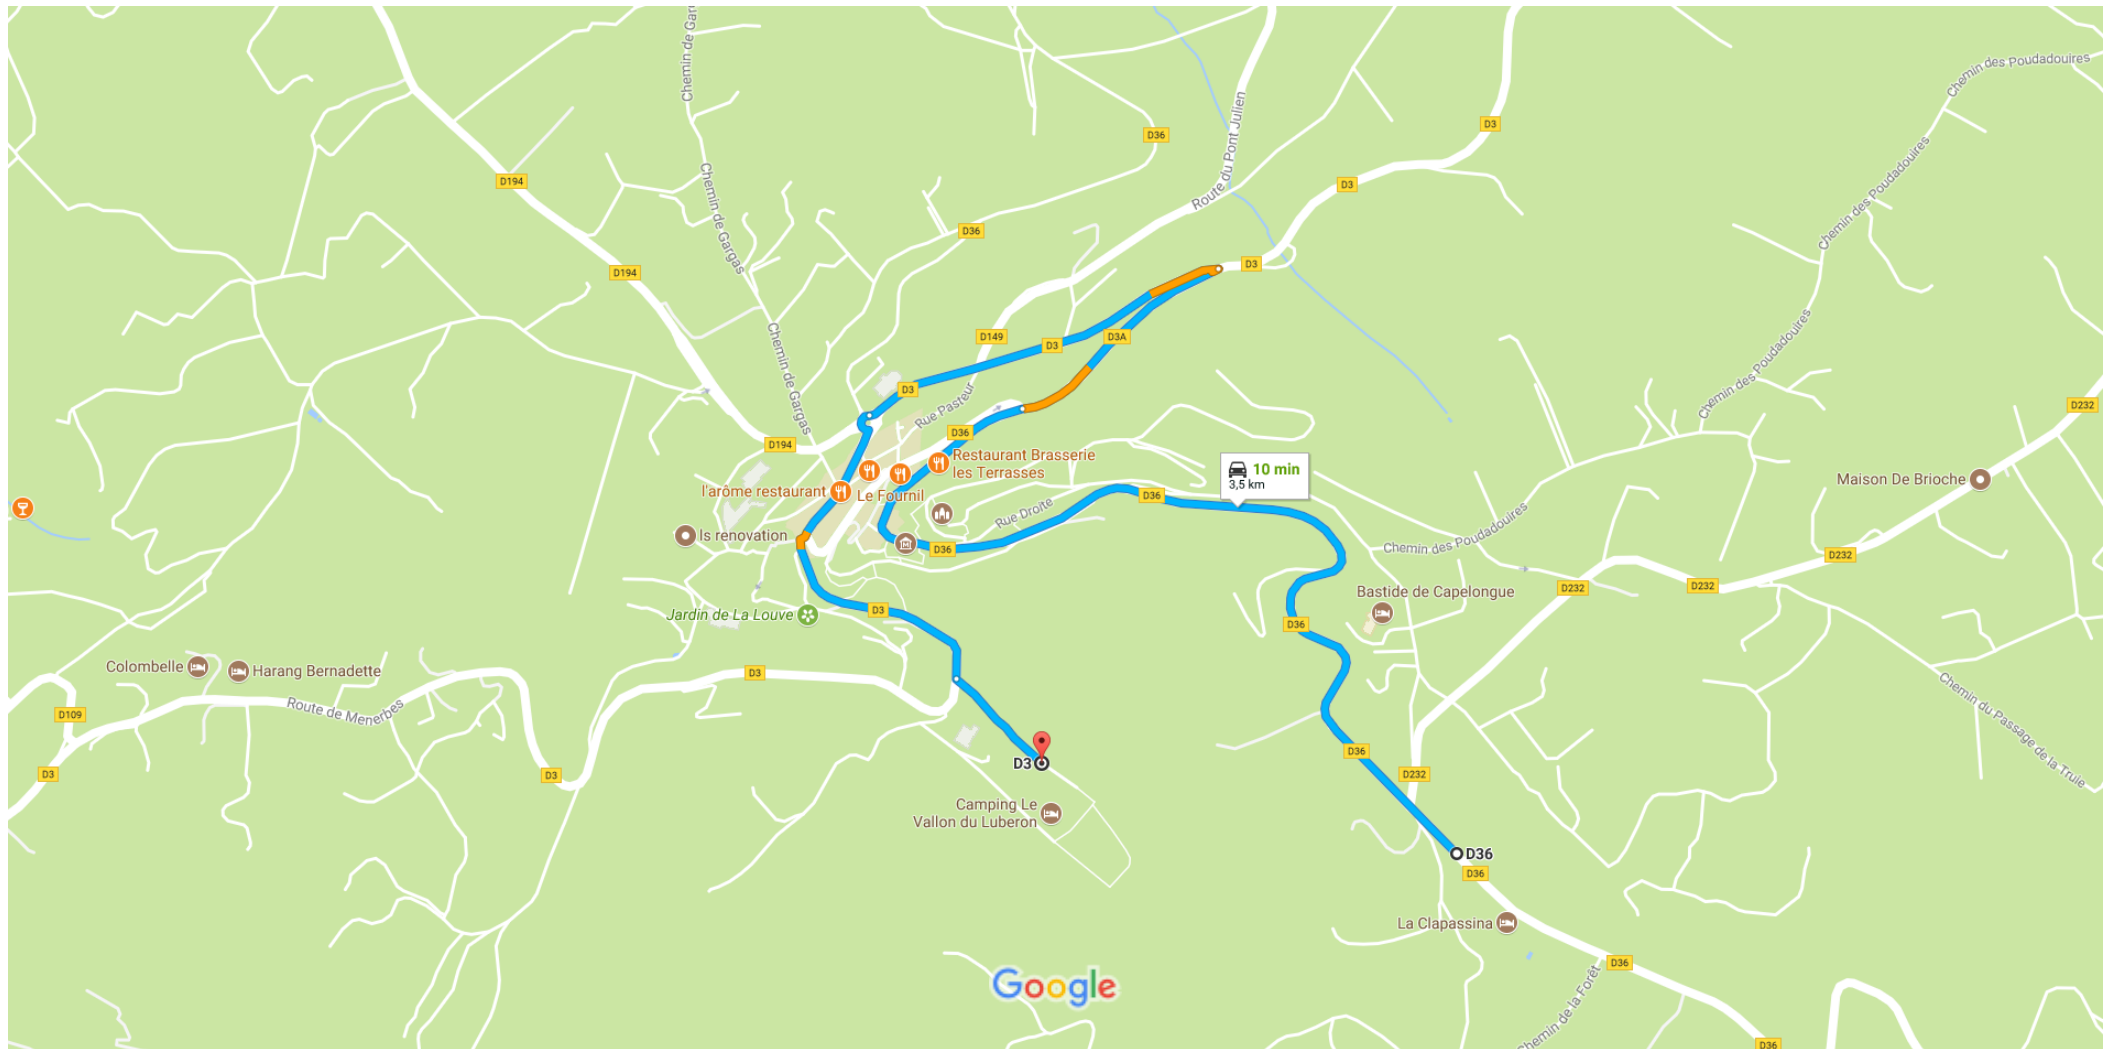

### D36, 84480 Bonnieux, France à D3, 84480 Bonnieux, France

En voiture 3,5 km, 10 min

En venta d'Aix en Provence / Lourmarin

Données cartographiques ©2017 Google France 100 m

via D36 et D3

Le plus rapide, conditions de circulation normales

10 min

3,5 km