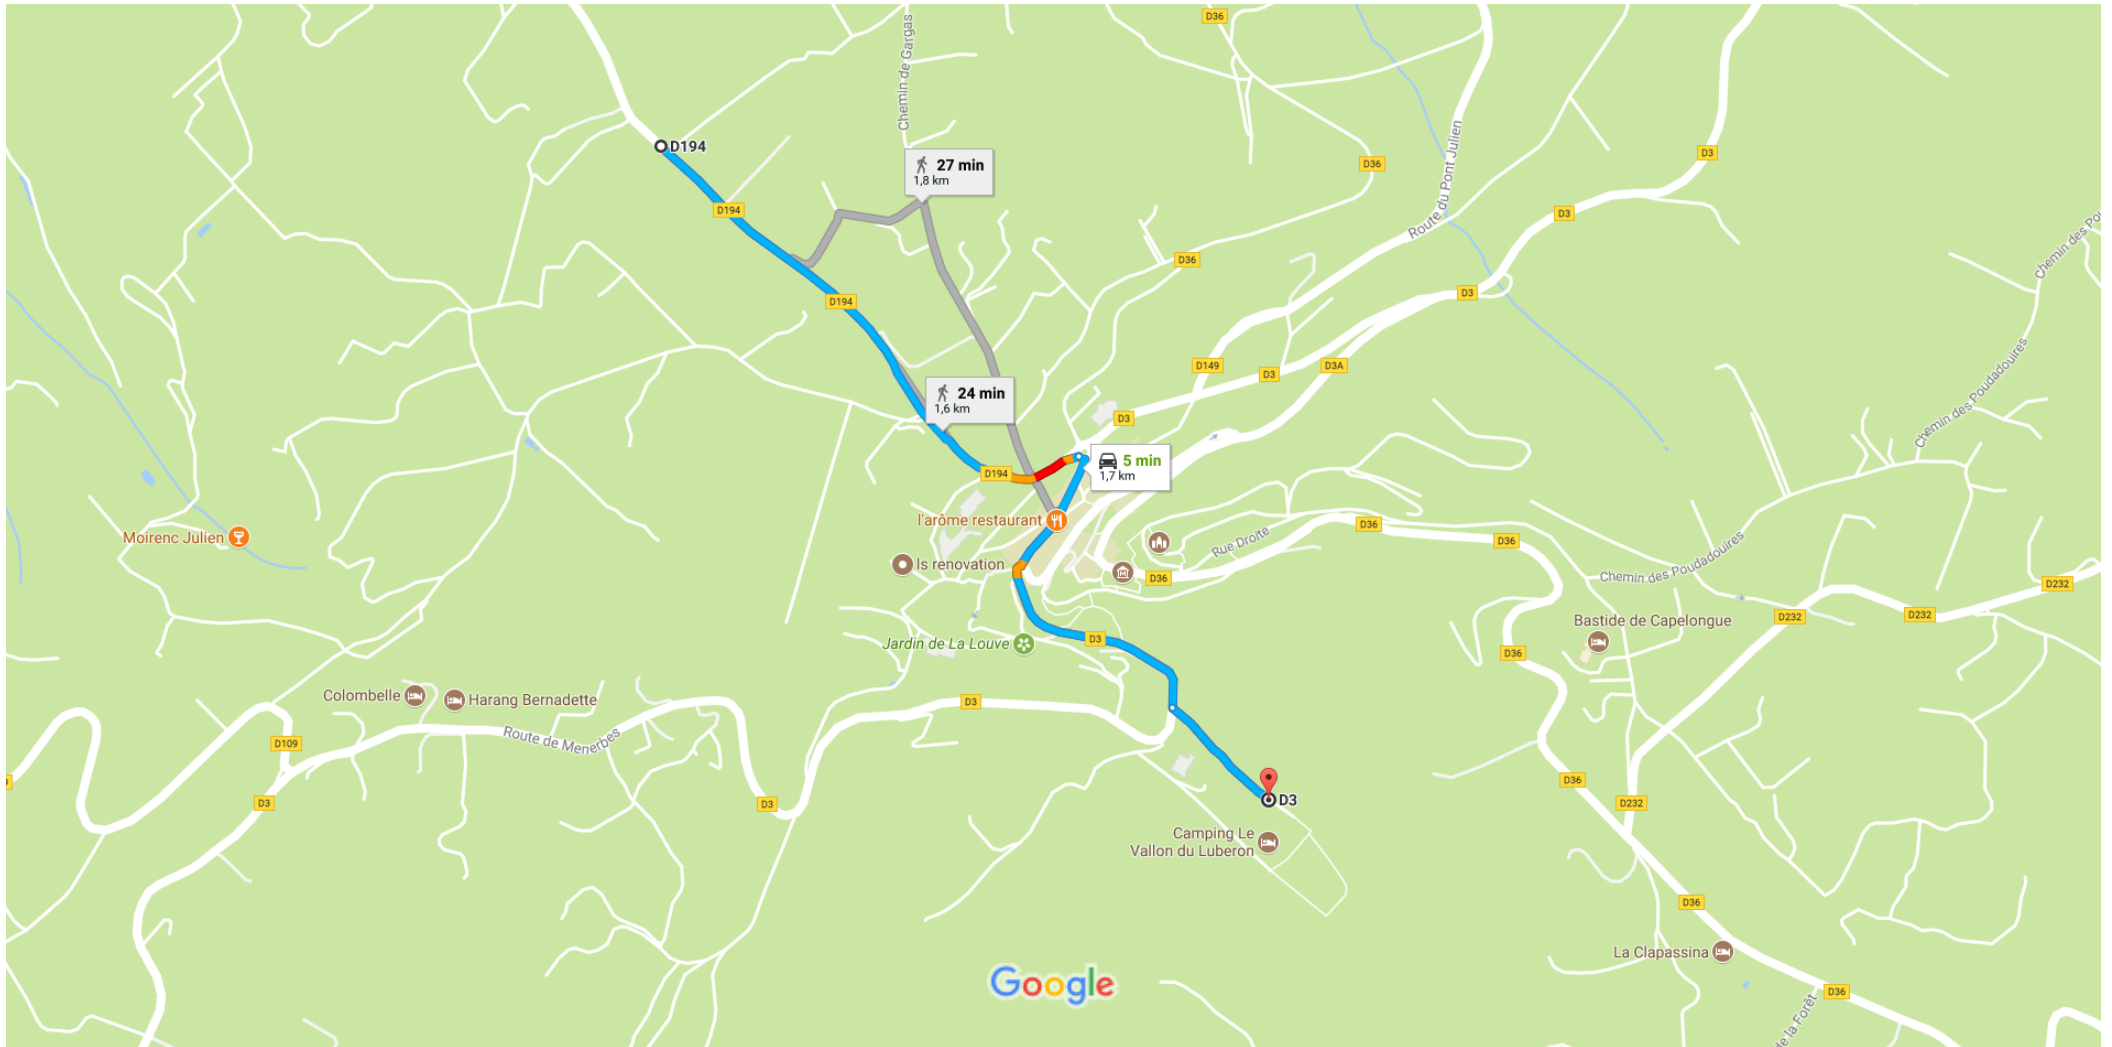

D194, 84480 Bonnieux, France à D3, 84480 Bonnieux, France

En voiture 1,7 km, 5 min

Itinéraire en venant d'Avignon

Données cartographiques ©2017 Google France 100 m

via D194 et D3

Le plus rapide, conditions de circulation normales

5 min

1,7 km